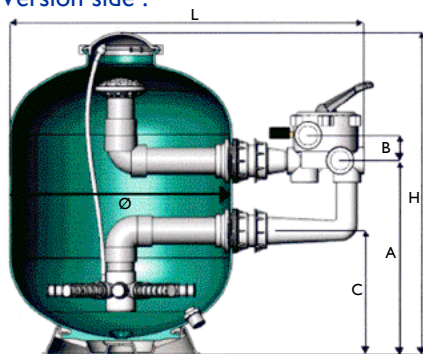

Composition du colis :

- I filtre Xeo
- I vanne
- I notice + garantie
- I dixit (memento utilisation vanne)
- I kit de liaison

Caractéristiques techniques :

- > Matière cuve : polyéthylène haute densité
- > Dôme : polycarbonate opaque à collier (S10/S14)
- > Diam. d'ouverture dôme (en cm) : 14,5 (S10/S14)
- > Purge air : automatique
- > Vanne : 6 voies side (latérale) avec 1/2 unions
6 voies top (dessus) fixation collier
- > Manomètre : sur la vanne
- > Pieds : indépendant amovible
- > Vidange eau : oui
- > Vidange sable : non
- > Pression service : 2 bars
- > Pression d'essai : 3 bars

Dimensions en mm :

Version side :

REFERENCES	XEOS10	XEOS14
Ø	515	615
B	60	60
C	280	335
D	830	930
HAUTEUR (H)	750	850

Version top :

REFERENCES	XEOT05	XEOT10	XEOT14
Ø	365	515	615
A (Hauteur sortie base)	597	757	857
B (Hauteur entrée haute)	60	60	60
HAUTEUR (H)	714,5	874,5	974,5