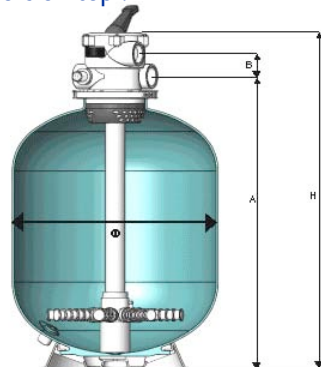

Composition du colis :

- I filtre Xeo
- I vanne
- I notice + garantie
- I dixit (memento utilisation vanne)
- I kit de liaison

Caractéristiques techniques :

- > Matière cuve : polyéthylène haute densité
- > Dôme : polycarbonate opaque à collier (S10/S14)
- > Diam. d'ouverture dôme (en cm) : 14,5 (S10/S14)
- > Purge air : automatique
- > Vanne : 6 voies side (latérale) avec 1/2 unions
6 voies top (dessus) fixation collier
- > Manomètre : sur la vanne
- > Pieds : indépendant amovible
- > Vidange eau : oui
- > Vidange sable : non
- > Pression service : 2 bars
- > Pression d'essai : 3 bars

Dimensions en mm :

Version side :

REFERENCES	XEOS10	XEOS14
Ø	515	615
B	60	60
C	280	335
D	830	930
HAUTEUR (H)	750	850

Version top :

REFERENCES	XEOT05	XEOT10	XEOT14
Ø	365	515	615
A (Hauteur sortie base)	597	757	857
B (Hauteur entrée haute)	60	60	60
HAUTEUR (H)	714,5	874,5	974,5